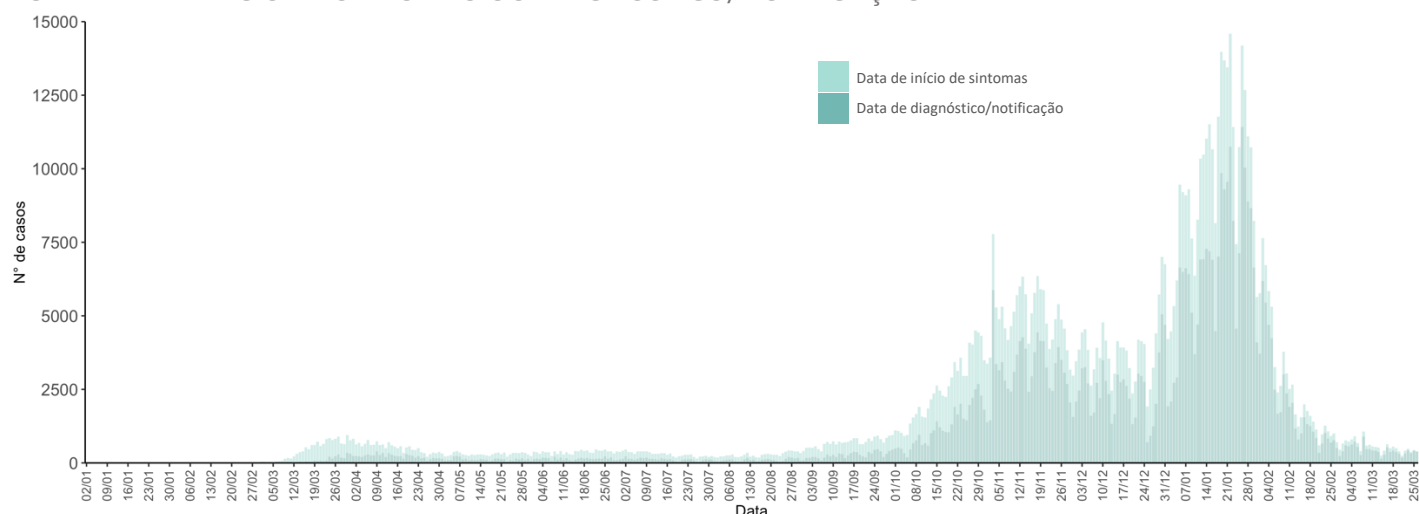

ÓBITOS

* O relatório de hoje regista uma redução de 3 casos no total acumulado da região do Algarve. Apesar de contabilizados 35 novos casos face ao dia anterior, foram transferidos ou corrigidos 38 casos notificados no passado pelas Autoridades de Saúde.

DISTRIBUIÇÃO DOS CASOS EM INTERNAMENTO

618 | - 51

INTERNAMENTO

148 | - 7

INTERNAMENTO
EM UCI

Dados até dia 26-03-2021 23:59:59

NÚMERO DE CASOS CONFIRMADOS

POR DATA DE INÍCIO DE SINTOMAS OU DIAGNÓSTICO/NOTIFICAÇÃO