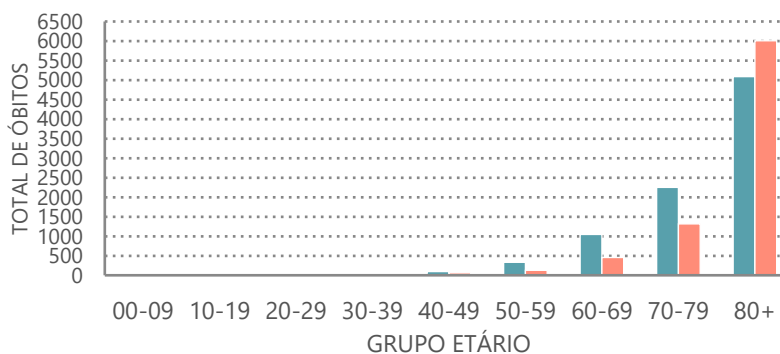

***Nota**

Os casos de sexo desconhecido encontram-se sob investigação, uma vez que estes dados não são fornecidos de forma automática.

CARACTERIZAÇÃO DOS ÓBITOS POR COVID-19

TOTAL DE ÓBITOS

8 831

HOMENS

7 996

MULHERES

Nota metodológica

A 16 de novembro de 2020 houve uma atualização do sistema tecnológico de análise de dados provenientes do SINAVE. Foi atualizado o número cumulativo de casos confirmados e recuperados nessa data.