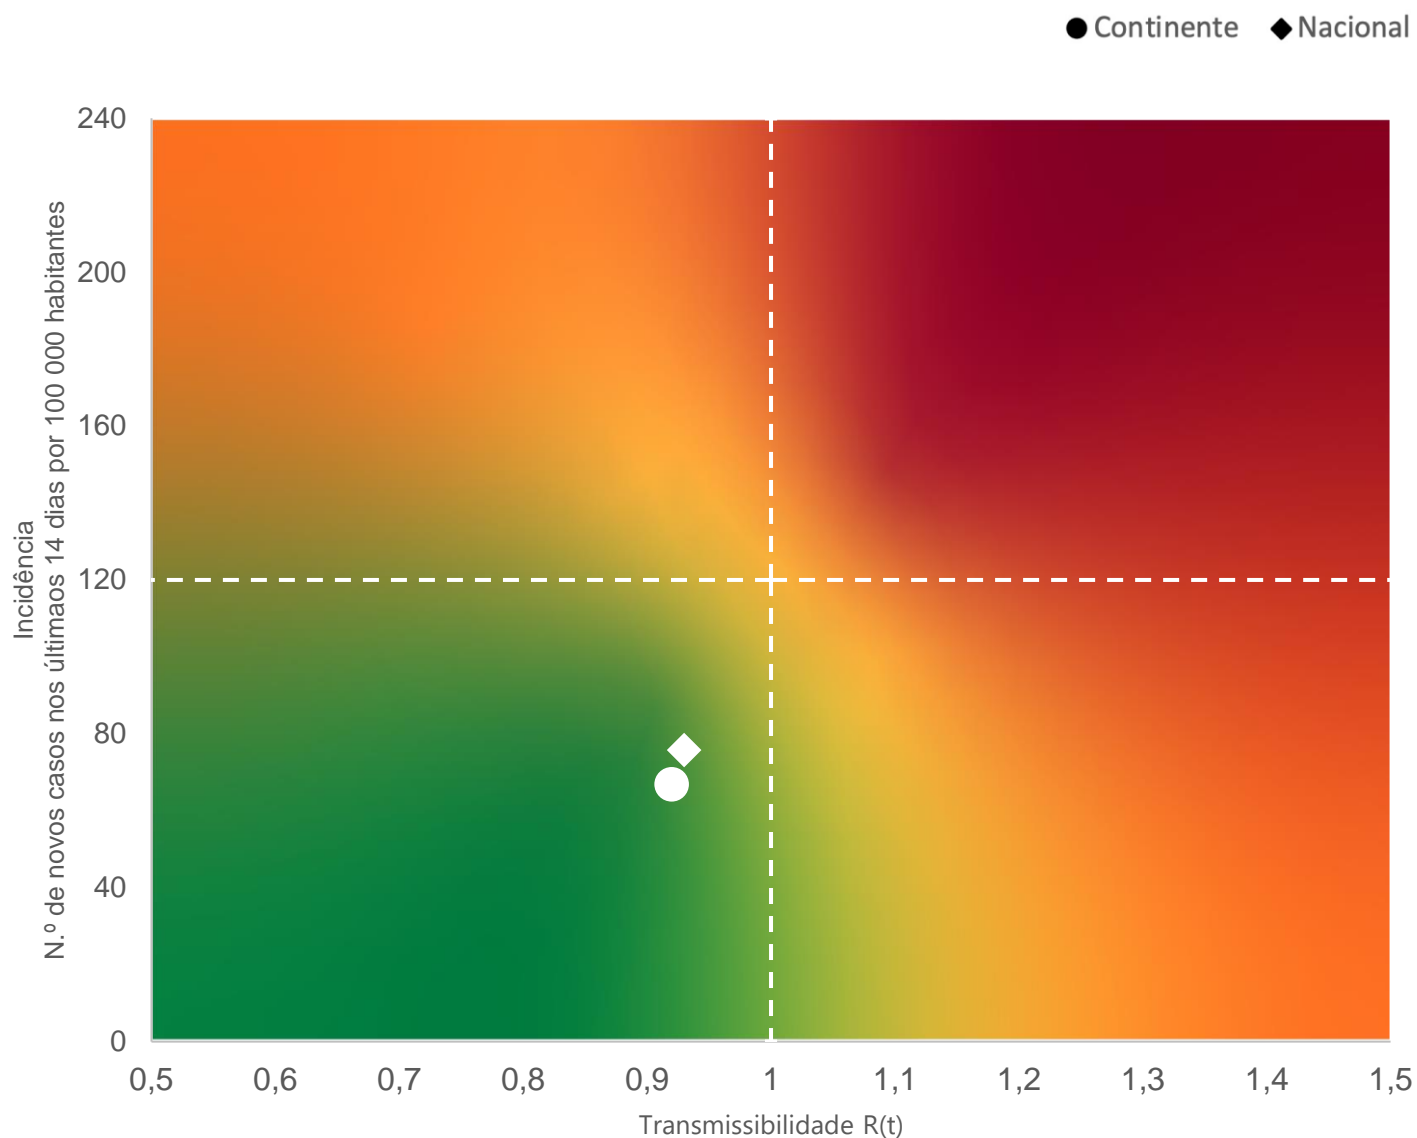

Dados até dia 26-03-2021 23:59:59

COVID-19 | RELATÓRIO DE SITUAÇÃO | 27-03-2021

MATRIZ DE RISCO

Realização da análise: 26-03-2021

INCIDÊNCIA

Portugal: **75,7** casos de infeção por SARS-CoV-2/ COVID-19 por 100 000 hab.