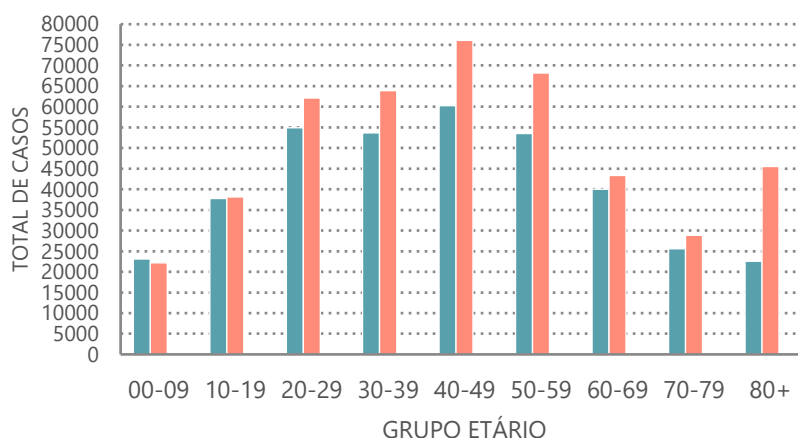

CARACTERIZAÇÃO DOS ÓBITOS POR COVID-19

TOTAL DE ÓBITOS

8 831

HOMENS

7 996

MULHERES