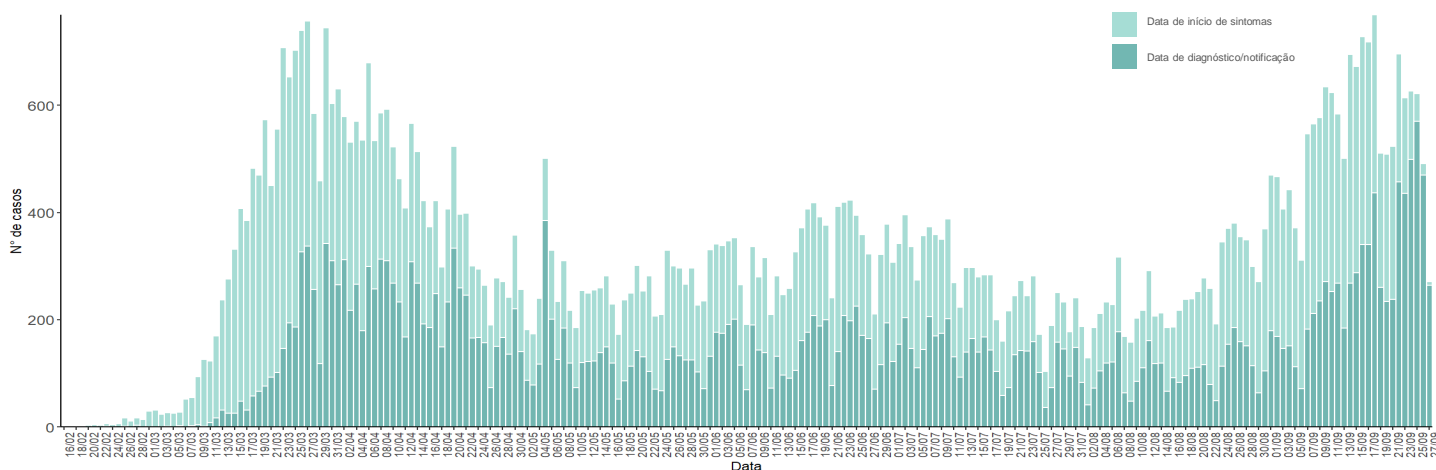

659 | + 24

INTERNAMENTO

98 | + 9

INTERNAMENTO
EM UCI

Dados até dia 27 | SETEMBRO | 2020 24:00

NÚMERO DE CASOS CONFIRMADOS

POR DATA DE INÍCIO DE SINTOMAS OU DIAGNÓSTICO/NOTIFICAÇÃO

CARACTERIZAÇÃO DEMOGRÁFICA DOS CASOS CONFIRMADOS