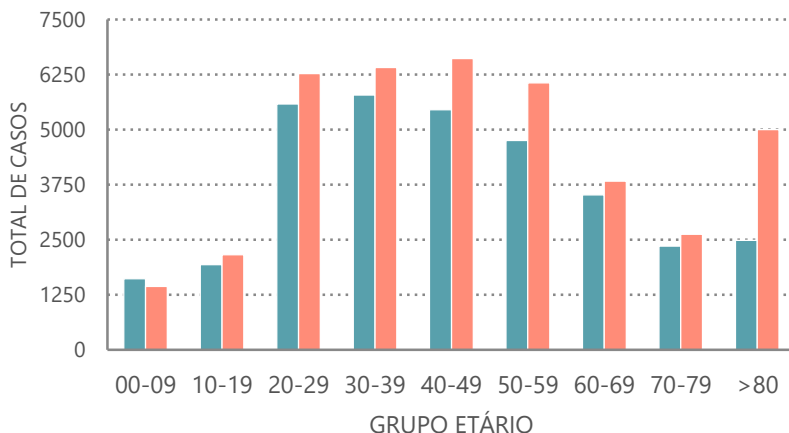

CARACTERIZAÇÃO DOS ÓBITOS POR COVID-19

TOTAL DE ÓBITOS