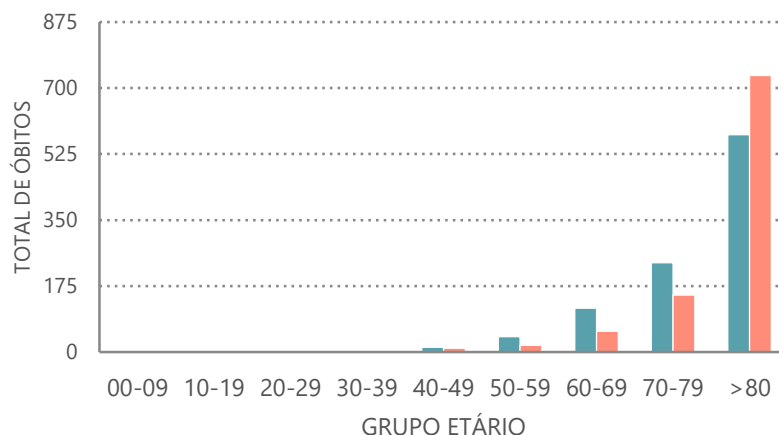

Dados até dia 27 | SETEMBRO | 2020 24:00