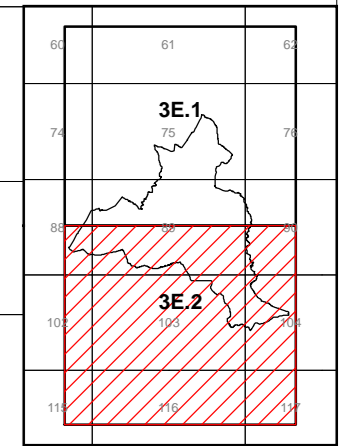

Folha n.º **3E.2**
Data de Edição:
Outubro de 2014