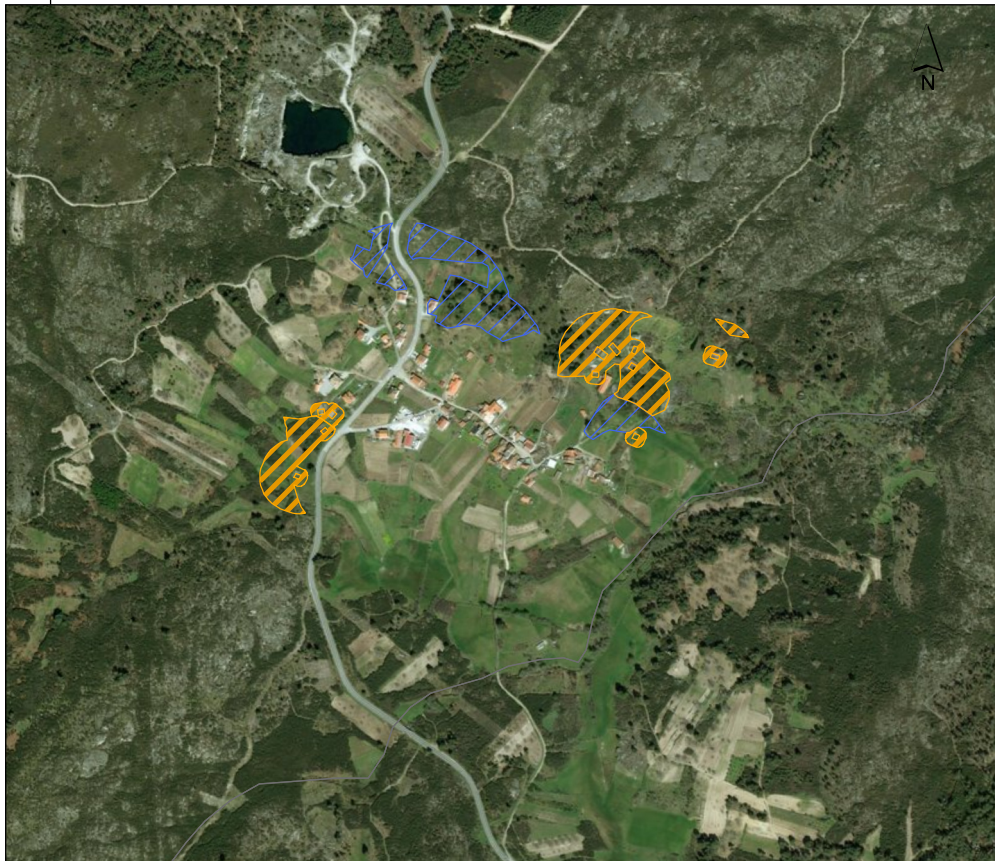

52000

52000

FAIXAS DE GESTÃO DE COMBUSTÍVEL
DO CONCELHO DE MURÇA
LOCALIDADE DE FONTE FRIA

LEGENDA:

DESC_FGC

-  faixa de proteção de 50 metros
-  faixa de proteção de 100 metros
-  faixa de proteção de 100 metros
-  Concelho de Murça
-  Limite de freguesia

FONTE:

CAOP 2015.0 (2015), Direção-Geral do Território 2016.
PMDFCI (2018), Município de Murça, 2018.

Sistema de Referência e Datum: PT-TM06/ETRS89
Projeção Cartográfica: Transversa de Mercator

Município de Murça

DATA DE ELABORAÇÃO:

FEVEREIRO 2019

2 km