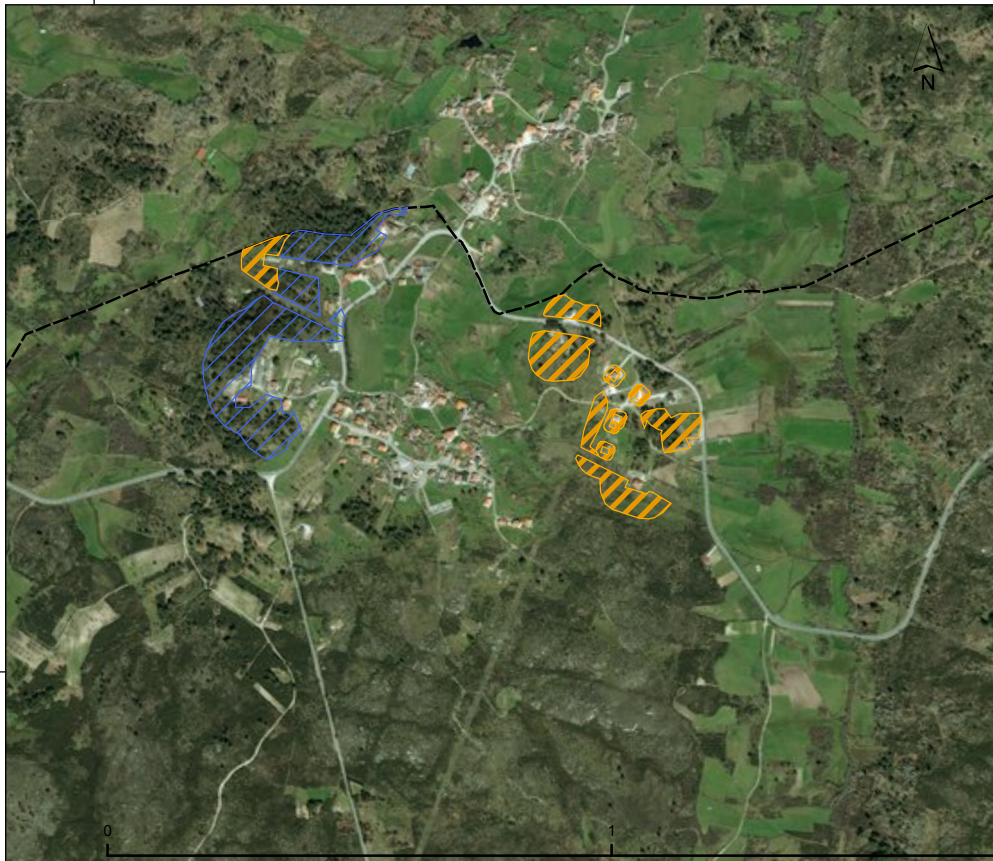

48000

196000

196000

0

1

48000

FAIXAS DE GESTÃO DE COMBUSTÍVEL  
DO CONCELHO DE MURÇA  
LOCALIDADE DE CORTINHAS

LEGENDA:

**DESC\_FGC**

-  faixa de proteção de 50 metros
-  faixa de proteção de 100 metros
-  faixa de proteção de 100 metros
-  Concelho de Murça
-  Limite de freguesia

FONTE:

CAOP 2015.0 (2015), Direção-Geral do Território 2016.  
PMDFCI (2018), Município de Murça, 2018.

Sistema de Referência e Datum: PT-TM06/ETRS89  
Projeção Cartográfica: Transversa de Mercator

Município de Murça

2 km

DATA DE ELABORAÇÃO:

FEVEREIRO 2019