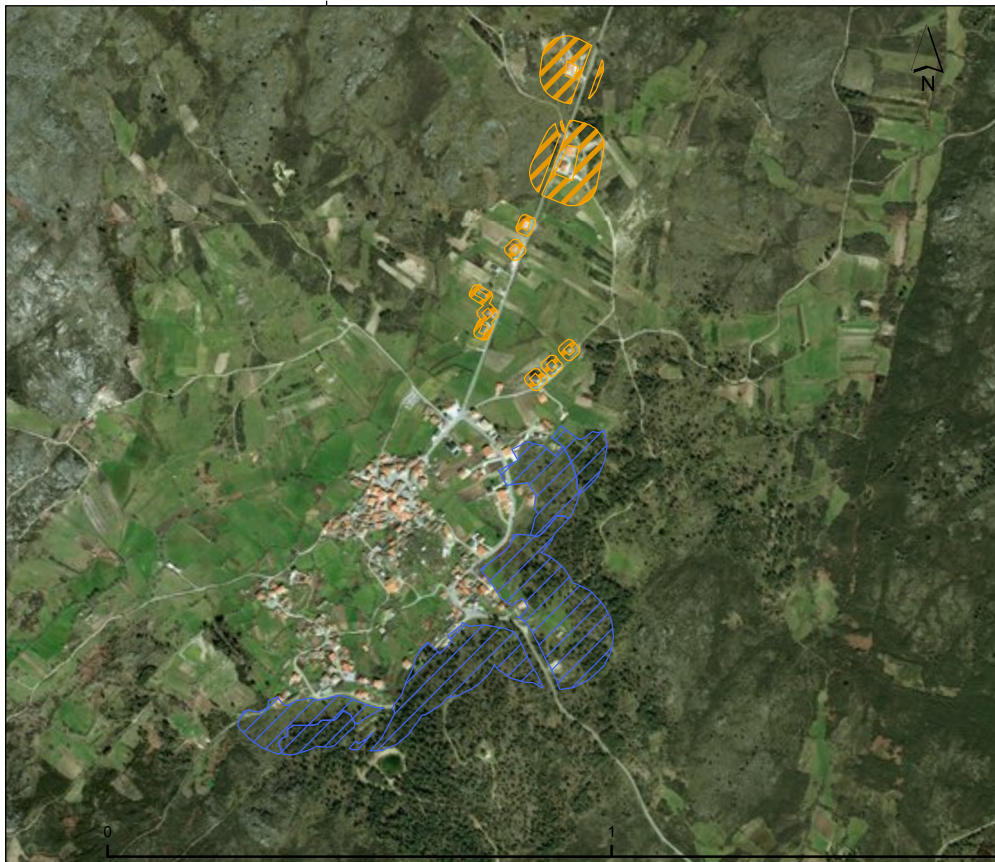

48000

48000

FAIXAS DE GESTÃO DE COMBUSTÍVEL
DO CONCELHO DE MURÇA
LOCALIDADE DE CARVA

LEGENDA:

DESC_FGC

-  faixa de proteção de 50 metros
-  faixa de proteção de 100 metros
-  faixa de proteção de 100 metros
-  Concelho de Murça
-  Limite de freguesia

FONTE:

CAOP 2015.0 (2015), Direção-Geral do Território 2016.
PMDFCI (2018), Município de Murça, 2018.

Sistema de Referência e Datum: PT-TM06/ETRS89
Projeção Cartográfica: Transversa de Mercator

Município de Murça

2 km

Ofício Situações de História

DATA DE ELABORAÇÃO:

FEVEREIRO 2019