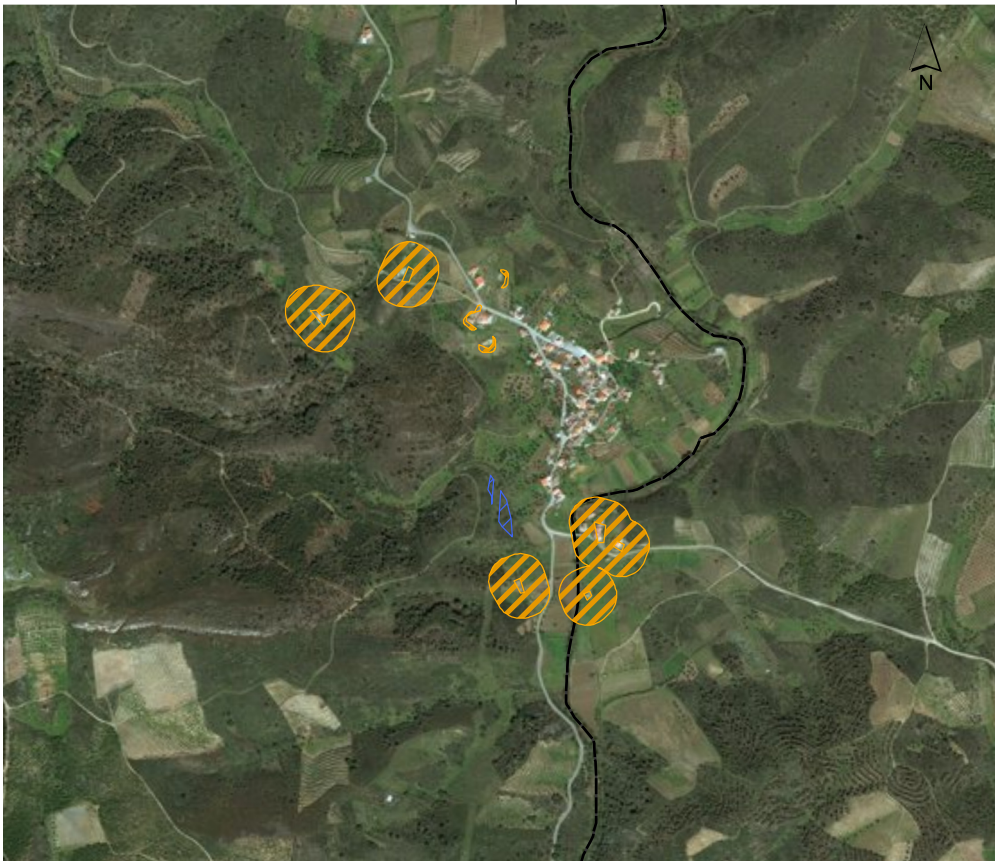

64000

64000

2 km

FAIXAS DE GESTÃO DE COMBUSTÍVEL
DO CONCELHO DE MURÇA
LOCALIDADE DE - VARGES

LEGENDA:

 Faixa gestão combustivel

DESC_FGC

 faixa de proteção de 50 metros

 faixa de proteção de 100 metros

 faixa de proteção de 100 metros

 Concelho de Murça

 Limite de freguesia

FORTE:

CAOP 2015.0 (2015), Direção-Geral do Território 2016.
PMDFCI (2018), Município de Murça, 2018.

Sistema de Referência e Datum: PT-TM06/ETRS89
Projeção Cartográfica: Transversa de Mercator

Município de Murça

DATA DE ELABORAÇÃO:

FEVEREIRO 2019