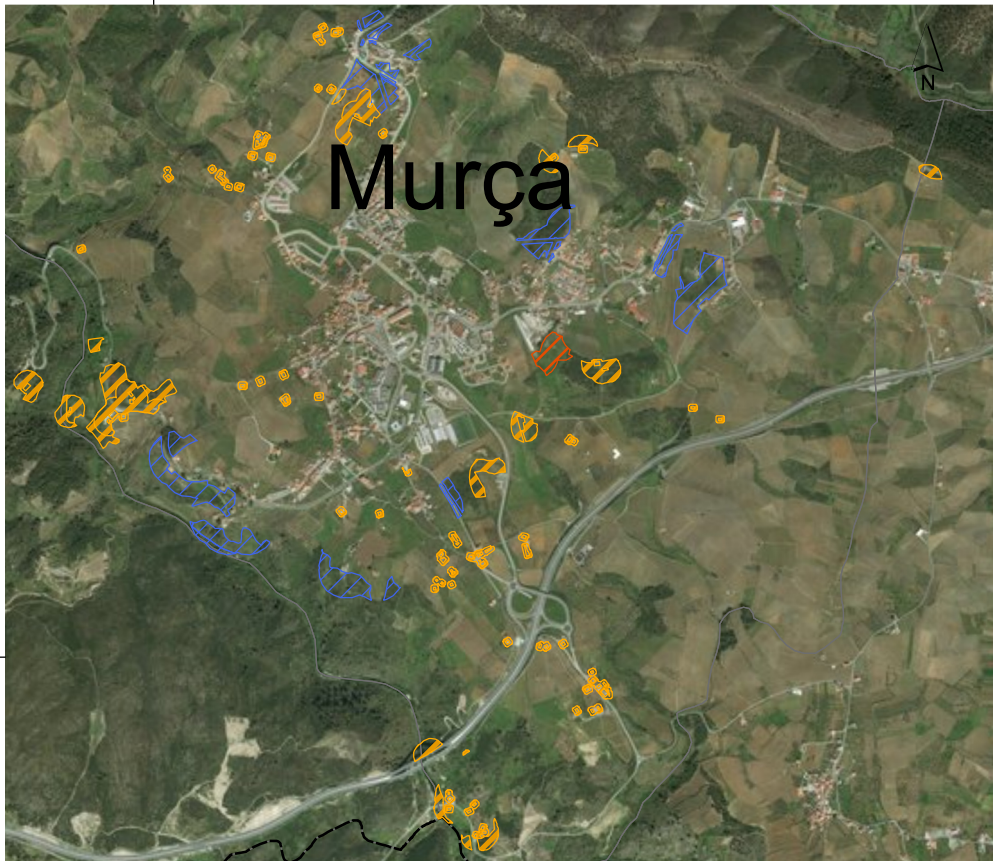

56000

192000

0

56000

1

2 km

FAIXAS DE GESTÃO DE COMBUSTÍVEL
DO CONCELHO DE MURÇA
LOCALIDADE DE MURÇA

LEGENDA:

DESC_FGC

-  faixa de proteção de 50 metros
-  faixa de proteção de 100 metros
-  faixa de proteção de 100 metros
-  Concelho de Murça
-  Limite de freguesia

FORTE:

CAOP 2015.0 (2015), Direção-Geral do Território 2016.
PMDFCI (2018), Município de Murça, 2018.

Sistema de Referência e Datum: PT-TM06/ETRS89
Projeção Cartográfica: Transversa de Mercator

Município de Murça

Olho Seguro de História

DATA DE ELABORAÇÃO:

FEVEREIRO 2019