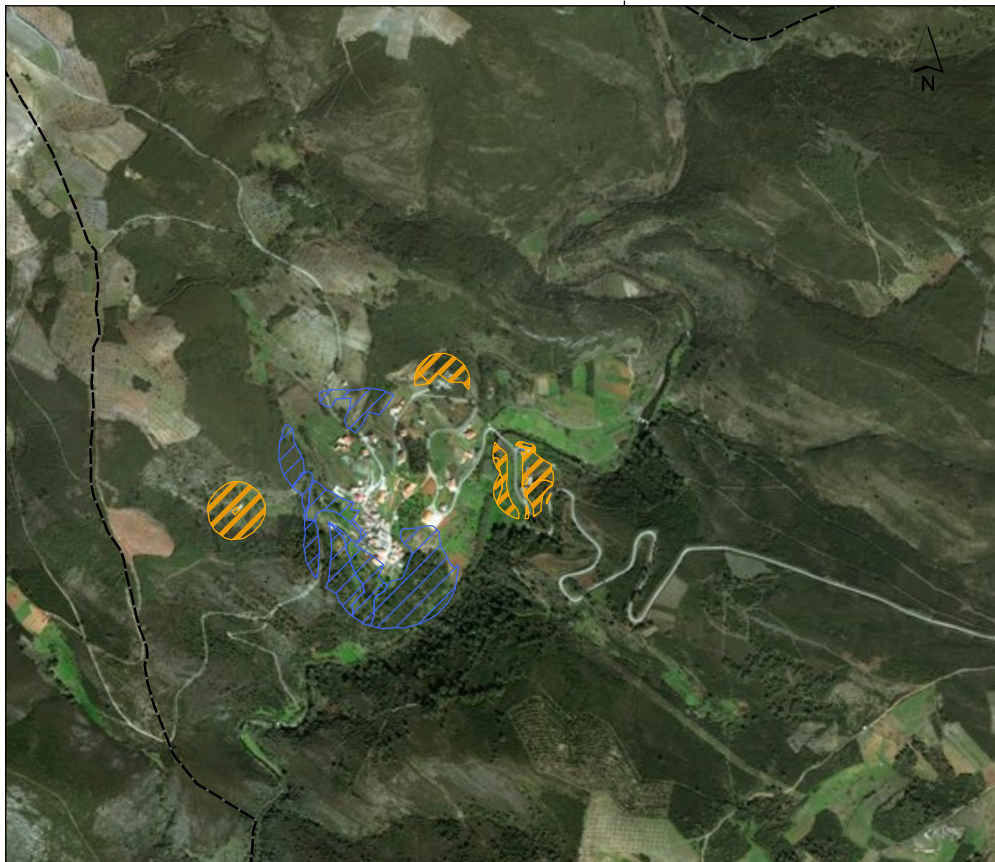

56000

0

1

56000

2 km

FAIXAS DE GESTÃO DE COMBUSTÍVEL  
DO CONCELHO DE MURÇA  
LOCALIDADE DE PENABEICE

LEGENDA:

**DESC\_FGC**

-  faixa de proteção de 50 metros
-  faixa de proteção de 100 metros
-  faixa de proteção de 100 metros
-  Concelho de Murça
-  Limite de freguesia

FORTE:

CAOP 2015.0 (2015), Direção-Geral do Território 2016.  
PMDFCI (2018), Município de Murça, 2018.

Sistema de Referência e Datum: PT-TM06/ETRS89  
Projeção Cartográfica: Transversa de Mercator

Município de Murça

Olho Século de História

DATA DE ELABORAÇÃO:

FEVEREIRO 2019