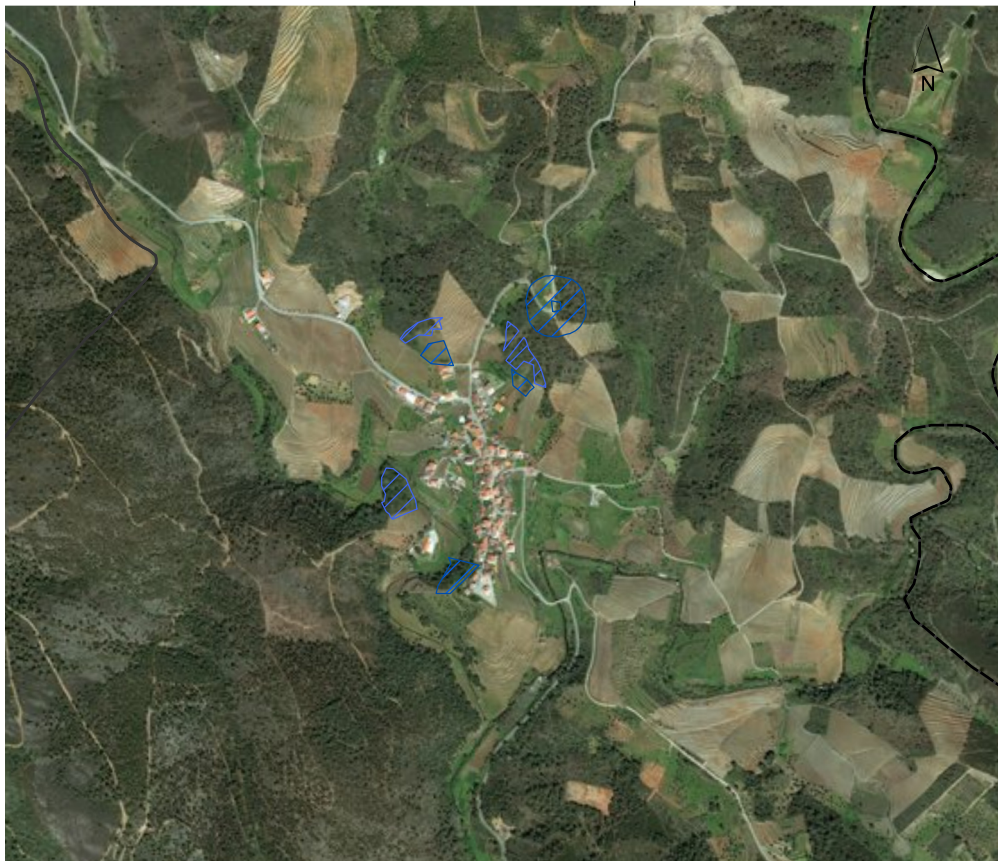

64000

0

1

64000

2 km

FAIXAS DE GESTÃO DE COMBUSTÍVEL
DO CONCELHO DE MURÇA
LOCALIDADE DE - MONFEBRES

LEGENDA:

 FGC_100 metros

DESC_FGC

 faixa de proteção de 50 metros

 faixa de proteção de 100 metros

 faixa de proteção de 100 metros

 Concelho de Murça

 Limite de freguesia

FORTE:

CAOP 2015.0 (2015), Direção-Geral do Território 2016.
PMDFCI (2018), Município de Murça, 2018.

Sistema de Referência e Datum: PT-TM06/ETRS89
Projeção Cartográfica: Transversa de Mercator

Município de Murça

Olho Século de História

DATA DE ELABORAÇÃO:

FEVEREIRO 2019